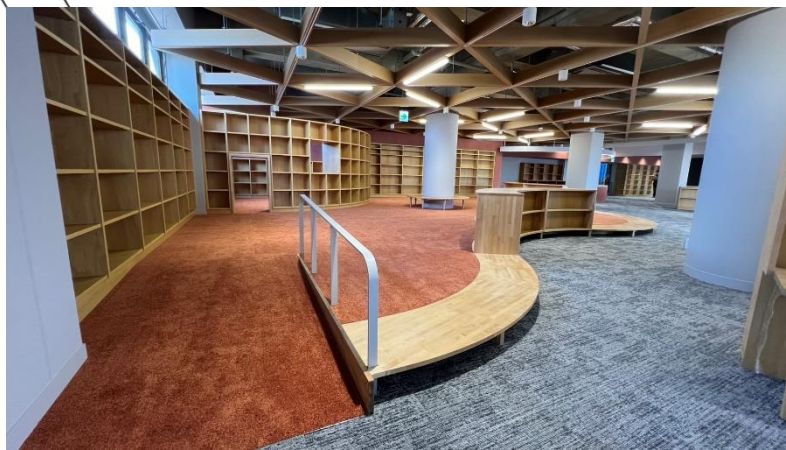

弥富市立図書館

みなともまちなか交流館2階

5.2^{sat} RENEWAL OPEN!

今日はどこで読む？ わくわくが広がる図書館。

金魚と文鳥のまちにふさわしい、可愛らしい色彩と広がりのある空間。こどもも大人も、それぞれの居場所を見つけられる図書館。日常にも、少しの特別を。

弥富市立図書館

Yatomi City Library

住 所：愛知県弥富市前ヶ須町南本田347番地
(みなともまちなか交流館2階)