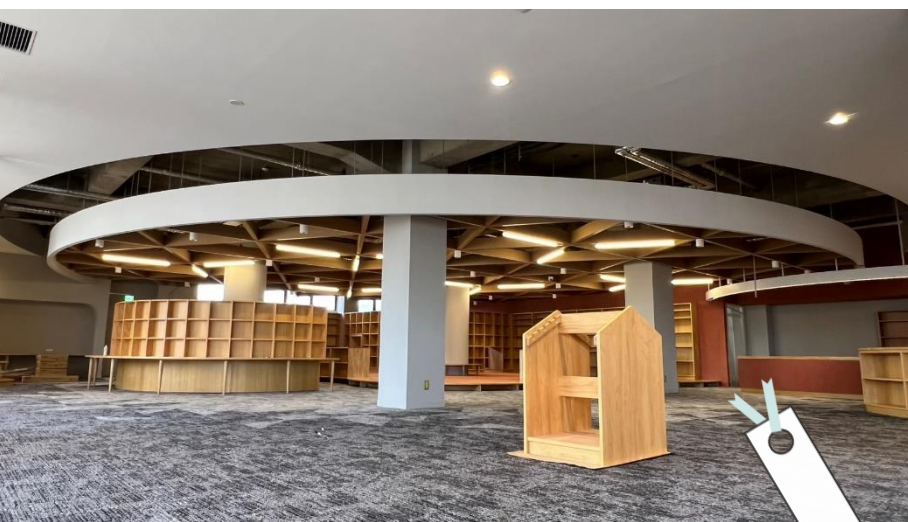

弥富市立図書館

みなともまちなか交流館2階

5.2^{sat} RENEWAL OPEN!

今日はどこで読む？ わくわくが広がる図書館。

金魚と文鳥のまちにふさわしい、可愛らしい色彩と広がりのある空間。こどもも大人も、それぞれの居場所を見つけられる図書館。日常にも、少しの特別を。

弥富市立図書館

Yatomi City Library

住 所：愛知県弥富市前ヶ須町南本田347番地
(みなともまちなか交流館2階)